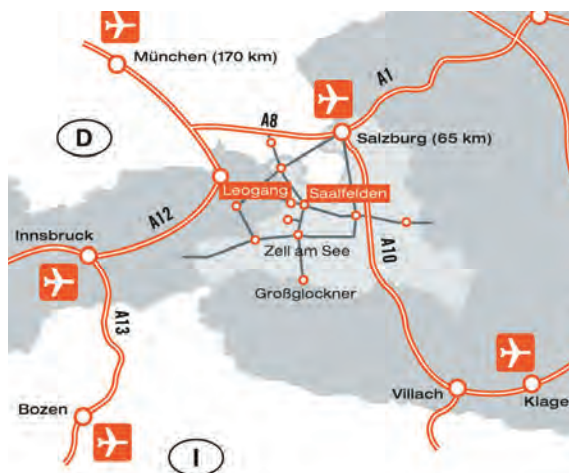

### TOP - Ausstellierzufriedenheit\*

Rund 85% der Aussteller wollen voraussichtlich auch 2017 wieder in Saalfelden ausstellen.

„Sehr schöne Location, TOP Organisation, sehr nette Betreuung.“

Weingut Hoffmann aus Mönchhof

## Anreise:

Auto: Aus Nord- & Ostösterreich/Wien: Via Salzburg  
Autobahn Wien – Salzburg (A1) – Bad Reichenhall  
(D / Exit 115) – Lofer – Saalfelden.

Beim 1. Kreisverkehr links >> Zentrum - ca. 150 m