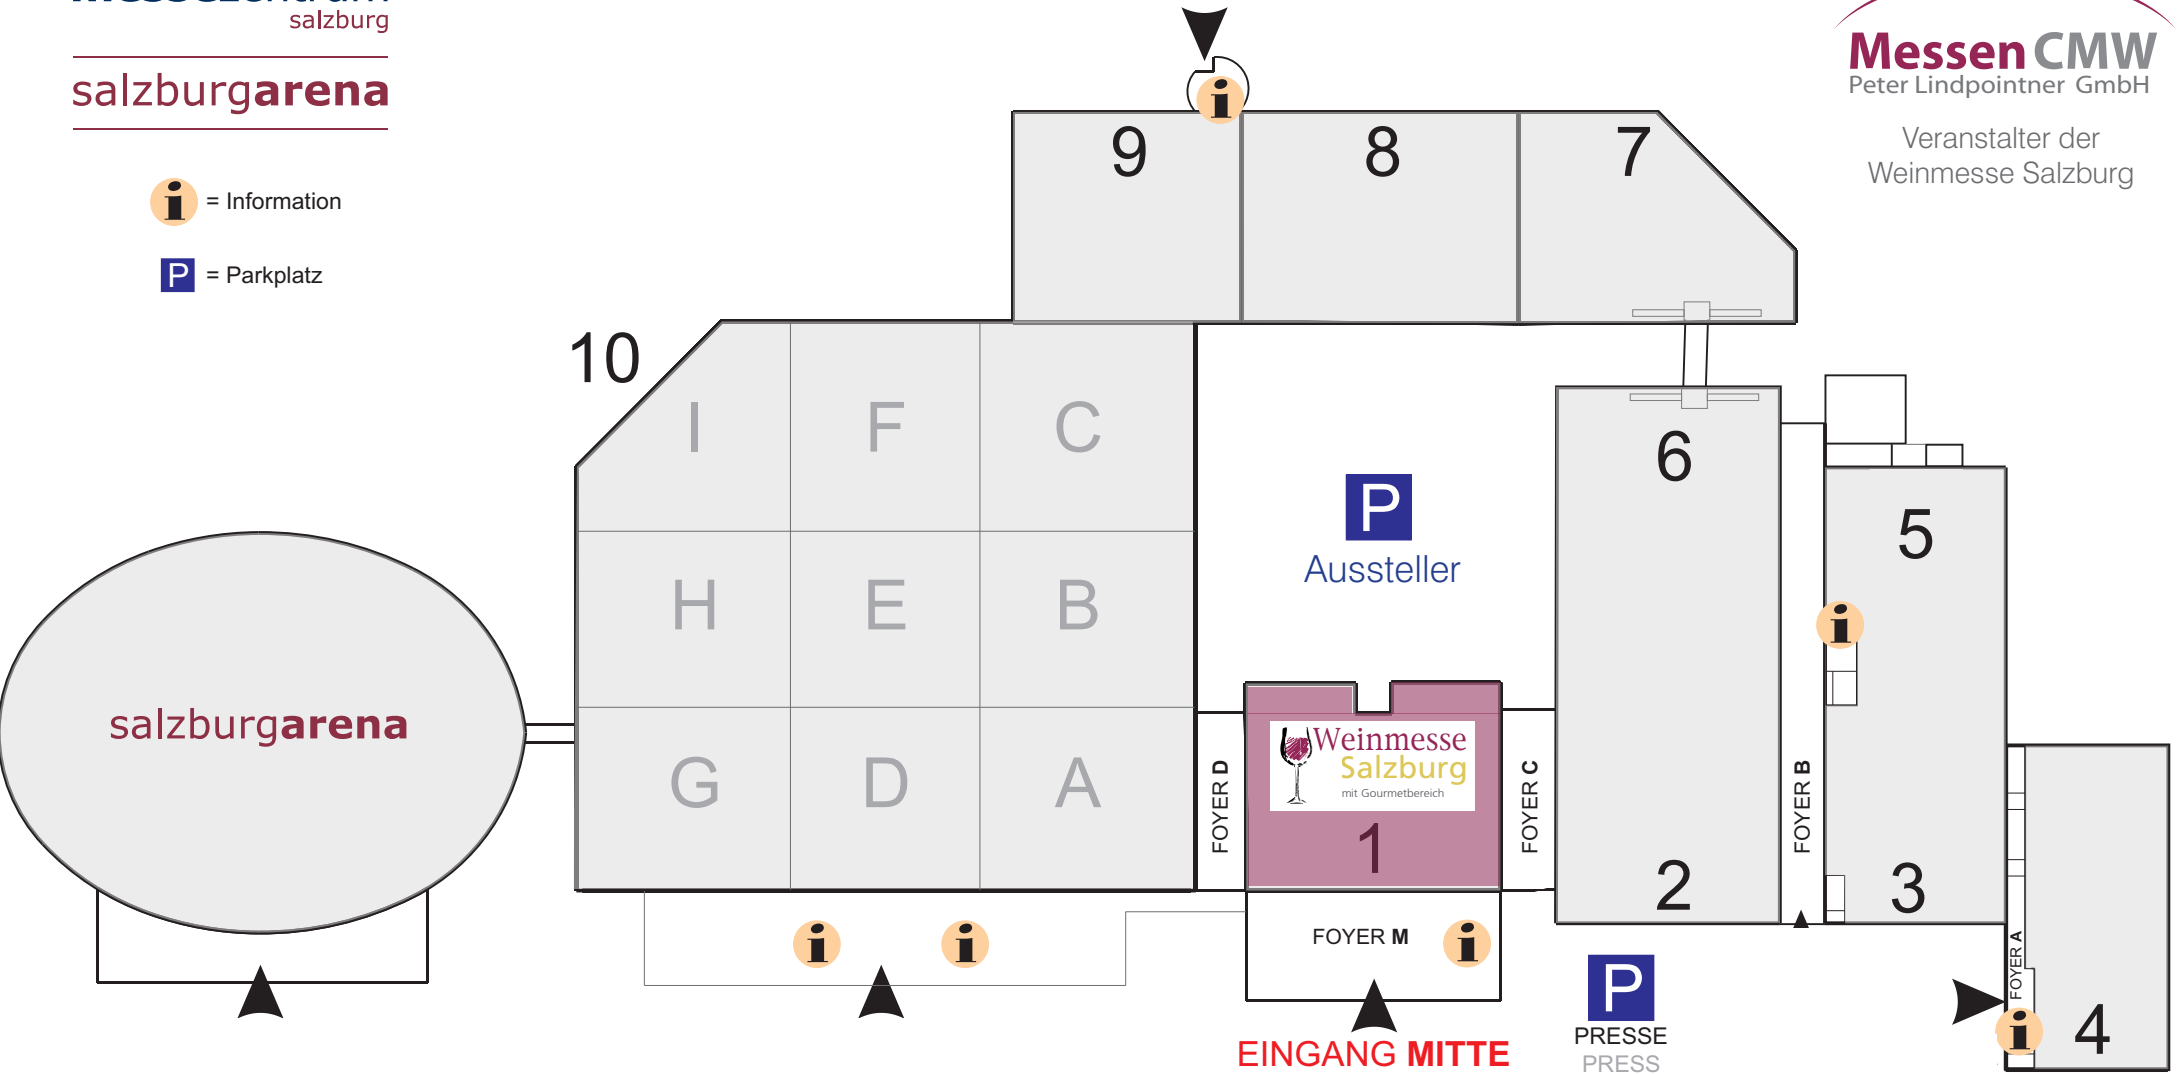

i = Information

P = Parkplatz

Veranstalter der
Weinmesse Salzburg

← Autobahnzubringer A10- A1, München-Wien / Feeder road to Munich-Vienna

P
Besucher

P
Besucher

Zentrum
/ City center

P
Besucher